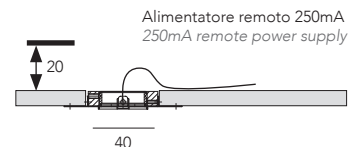

Torch T5

CONFIGURA ONLINE

macrolux.store

versione alimentatore **DALI** solo remoto
only remote **DALI** power supply version

Torch proiettore, recessed

Proiettore LED, gradi di emissione 26°. Orientabile 360° - 90°.
Alimentatore remoto incluso, tensione alimentazione 100÷127 / 220÷240.
LED projector, emission degrees 26° recessed lighting fixture.
Adjustability 360° - 90°. Independent driver included, supply voltage 100 ÷ 127 / 220 ÷ 240.

Torch proiettore, incasso, DALI

Proiettore LED, gradi di emissione 26°. Orientabile 360° - 90°.
Alimentatore remoto incluso, tensione alimentazione 100÷127 / 220÷240.
LED projector, emission degrees 26° recessed lighting fixture.
Adjustability 360° - 90°. Independent driver included, supply voltage 100 ÷ 127 / 220 ÷ 240.