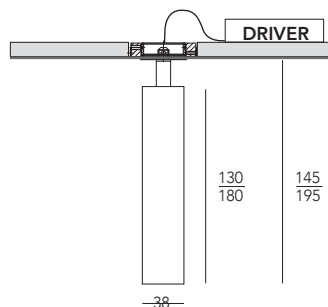

Torch T5

CONFIGURA ONLINE

macrolux.store

versione alimentatore **DALI** solo remoto
only remote **DALI** power supply version

Torch proiettore, recessed

Proiettore LED, gradi di emissione 26°. Orientabile 360° - 90°.
Alimentatore remoto incluso, tensione alimentazione 100÷127 / 220÷240.
LED projector, emission degrees 26° recessed lighting fixture.
Adjustability 360° - 90°. Independent driver included, supply voltage 100 ÷ 127 / 220 ÷ 240.

Torch proiettore, incasso, DALI

Proiettore LED, gradi di emissione 26°. Orientabile 360° - 90°.
Alimentatore remoto incluso, tensione alimentazione 100÷127 / 220÷240.
LED projector, emission degrees 26° recessed lighting fixture.
Adjustability 360° - 90°. Independent driver included, supply voltage 100 ÷ 127 / 220 ÷ 240.