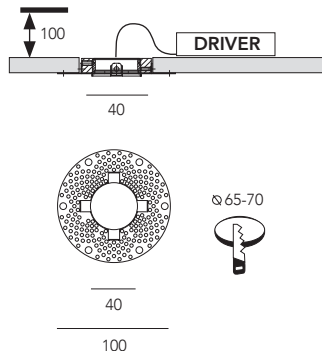

Torch T5

CONFIGURA ONLINE

macrolux.store

versione alimentatore **DALI** solo remoto
only remote **DALI** power supply version

Torch proiettore, recessed

Proiettore LED, gradi di emissione 26°. Orientabile 360° - 90°.
Alimentatore remoto incluso, tensione alimentazione 100÷127 / 220÷240.
LED projector, emission degrees 26° recessed lighting fixture.
Adjustability 360° - 90°. Independent driver included, supply voltage 100 ÷ 127 / 220 ÷ 240.

Torch proiettore, incasso, DALI

Proiettore LED, gradi di emissione 26°. Orientabile 360° - 90°.
Alimentatore remoto incluso, tensione alimentazione 100÷127 / 220÷240.
LED projector, emission degrees 26° recessed lighting fixture.
Adjustability 360° - 90°. Independent driver included, supply voltage 100 ÷ 127 / 220 ÷ 240.

Torch 180

2015.0180.0510.-- 42 22 496 296
L=180 8,6W, 250mA, 1000 Lm, CRI> 90, 3000°K,

cod. 2015.0180.0510.2700.-- per 2700°K
cod. 2015.0180.0510.4000.-- per 4000°K

Plaster kit / kit da stuccare

2015.0000