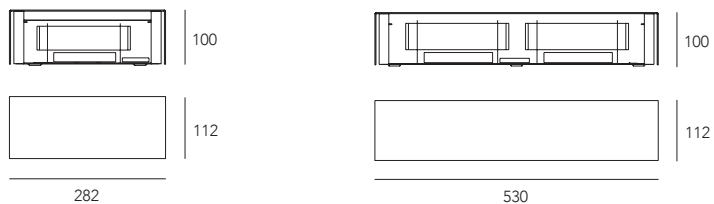

Snap 28 | 51 - IP54

CONFIGURA ONLINE
macrolux.store

Snap 28 ip54 fluorescent

Apparecchio per d'esterni IP54 fluorescente 1x18W
Unit for outdoor IP54 fluorescent 1x18W

1914.0050.-- 4 8 14 G24q-2 230V 1x 18W