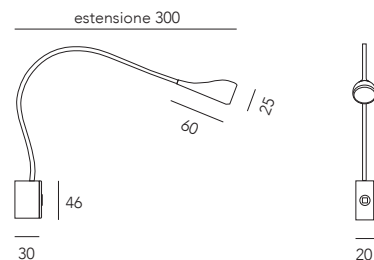

La logica che ha dominato il progetto risiede nella volontà di realizzare un prodotto attraverso un tratto distintivo che richiamasse il design presente negli oggetti hi-tech contemporanei.

L'attenzione è stata rivolta a tutte le parti componenti, dalla performance della sorgente LED, alle dimensioni che dovevano essere il più ridotte possibile, al sistema di accensione-spegnimento-regolazione, al diffusore di forma organica, ed infine al colore, bianco e nero laccato opaco, che rispecchia le indicazioni cromatiche del marchio macrolux.

Il montaggio a parete / soffitto prevede due applicazioni, con punto luce alla base oppure con cavo e spina esterni.

The attention was paid to all the elements involved, from the LED source performance up to the dimensions that had to be the most reduced as possible, the turn on-off-adjustment system, the organic style diffuser, all the way to the color, matt lacquered black and white, reflecting the chromatic suggestions of the Macrolux trademark.

The mounting on wall/ceiling sees two solutions: with bottom light switch or with outside cable and plug.

The idea that has prevailed during the project was based on the will to create a product with a distinctive feature able to recall the design of contemporary high-tech objects.

Punto

finiture: bianco, nero.
finishing: white, black.