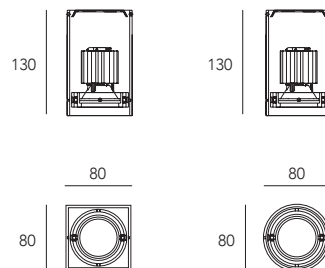

Apparecchio a plafone per l'illuminazione d'accento per interni. Realizzato in estruso di alluminio è disponibile nelle finiture bianco seta e nero opaco. Composto da un downlight orientabile.

Fixture-mounted unit for interior accent lighting. Made of extruded aluminium, it comes in silky white and black finishes. It is composed of an orientable downlight.

Cube

---

finiture: nero, bianco.
finishing: black, white.

Cube è stato progettato per ambienti che richiedono la sua forma semplice ed un fascio luminoso orientabile.

Apparecchio è un semplice spot facile da installare disponibile con efficienti led spot o flood. Alimentatore escluso.

Cube has been designed for environments that require its simple shape and an adjustable light beam.

The item is a simple and easy to install spot available with efficient spot or flood leds. Power supply excluded.

Black

White