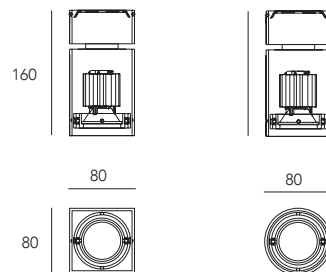

Apparecchio a plafone per l'illuminazione d'accento per interni. Realizzato in estruso di alluminio è disponibile nelle finiture bianco seta e nero opaco. Composto da un downlight orientabile.

Fixture-mounted unit for interior accent lighting. Made of extruded aluminium, it comes in silky white and black finishes. It is composed of an orientable downlight.

Cube duo

finiture: nero, bianco.
finishing: black, white.

Cube è stato progettato per ambienti che richiedono la sua forma semplice ed un fascio luminoso orientabile.

Apparecchio è un semplice spot facile da installare disponibile con efficienti led spot o flood, alimentatore incorporato.

Cube has been designed for environments that require its simple shape and an adjustable light beam.

The product is a simple and easy to install with efficient spot or flood LEDs, built-in power supply.